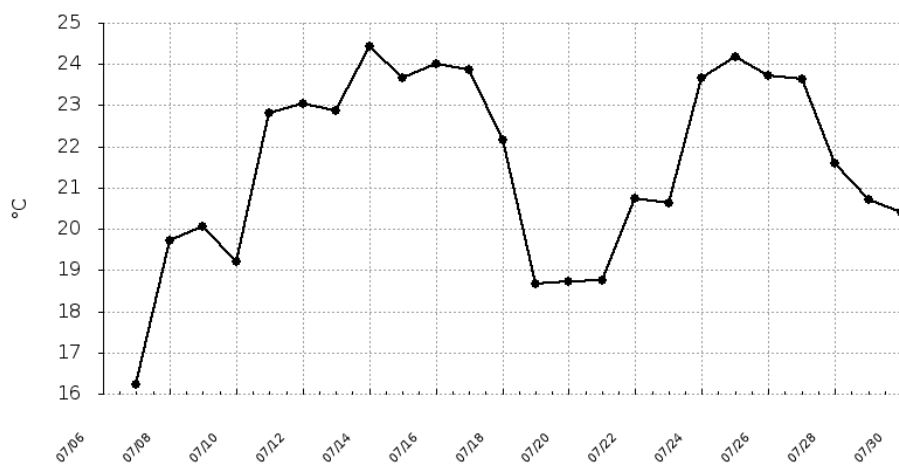

Oznaczenia kolorystyczne legendy:

- Ciemna zieleń: Bardzo dobry
- Jasna zieleń: Dobry
- Żółty: Umiarkowany
- Pomarańczowy: Dostateczny
- Jasno czerwony: Zły
- Ciemny czerwony: Bardzo zły

# Raport średnio-dobowy

Urządzenie:

**Jagiellońska 4**  
**Chojna**

Temperatura

Data	Wartość
2021-07-07	16.23
2021-07-08	19.72
2021-07-09	20.07
2021-07-10	19.22
2021-07-11	22.81
2021-07-12	23.04
2021-07-13	22.87
2021-07-14	24.42
2021-07-15	23.66
2021-07-16	24.01
2021-07-17	23.86
2021-07-18	22.15
2021-07-19	18.68
2021-07-20	18.73
2021-07-21	18.74
2021-07-22	20.74
2021-07-23	20.63
2021-07-24	23.67
2021-07-25	24.17
2021-07-26	23.72
2021-07-27	23.63
2021-07-28	21.58
2021-07-29	20.71
2021-07-30	20.39