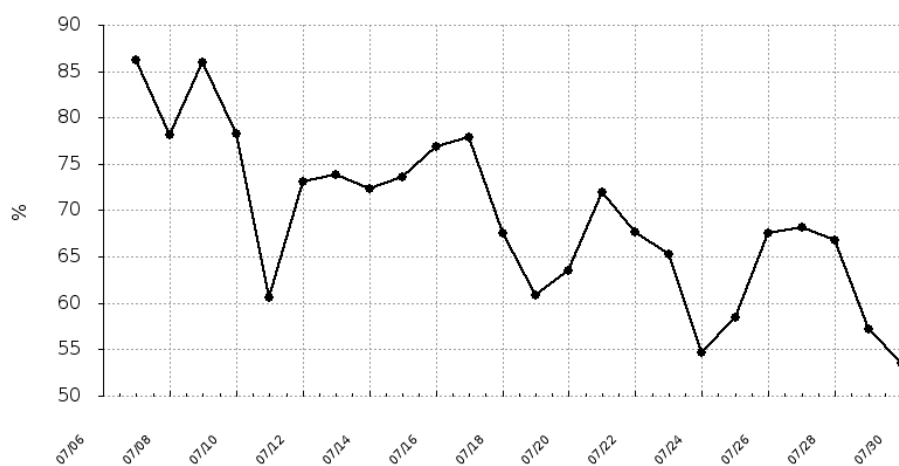

# Raport średnio-dobowy

Urządzenie:

**Jagiellońska 4**  
**Chojna**

Temperatura

Data	Wartość
2021-07-07	16.23
2021-07-08	19.72
2021-07-09	20.07
2021-07-10	19.22
2021-07-11	22.81
2021-07-12	23.04
2021-07-13	22.87
2021-07-14	24.42
2021-07-15	23.66
2021-07-16	24.01
2021-07-17	23.86
2021-07-18	22.15
2021-07-19	18.68
2021-07-20	18.73
2021-07-21	18.74
2021-07-22	20.74
2021-07-23	20.63
2021-07-24	23.67
2021-07-25	24.17
2021-07-26	23.72
2021-07-27	23.63
2021-07-28	21.58
2021-07-29	20.71
2021-07-30	20.39

# Raport średnio-dobowy

Urządzenie:

**Jagiellońska 4**  
**Chojna**

Wilgotność

Data	Wartość
2021-07-07	86.2
2021-07-08	78.18
2021-07-09	85.98
2021-07-10	78.3
2021-07-11	60.55
2021-07-12	73.09
2021-07-13	73.79
2021-07-14	72.37
2021-07-15	73.65
2021-07-16	76.87
2021-07-17	77.83
2021-07-18	67.5
2021-07-19	60.85
2021-07-20	63.46
2021-07-21	71.96
2021-07-22	67.69
2021-07-23	65.21
2021-07-24	54.66
2021-07-25	58.51
2021-07-26	67.5
2021-07-27	68.23
2021-07-28	66.82
2021-07-29	57.14
2021-07-30	53.52