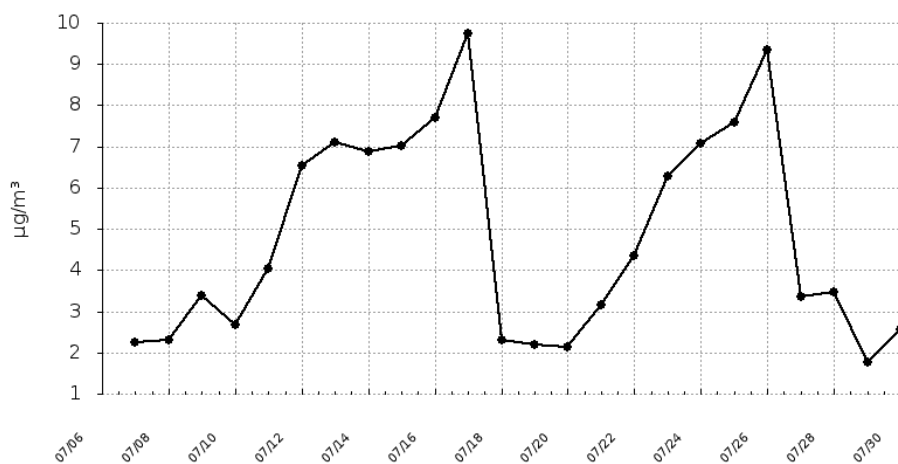

# Raport średnio-dobowy

Urządzenie:

**Jagiellońska 4**  
**Chojna**

Ciśnienie

Data	Wartość
2021-07-07	1024.07
2021-07-08	1022.19
2021-07-09	1015.98
2021-07-10	1017.25
2021-07-11	1018.18
2021-07-12	1014.19
2021-07-13	1011.45
2021-07-14	1010.05
2021-07-15	1012.59
2021-07-16	1016.64
2021-07-17	1018.85
2021-07-18	1018.97
2021-07-19	1019.74
2021-07-20	1020.04
2021-07-21	1022.95
2021-07-22	1021.65
2021-07-23	1018.02
2021-07-24	1014.25
2021-07-25	1011.7
2021-07-26	1011.58
2021-07-27	1012.21
2021-07-28	1011.79
2021-07-29	1010.87
2021-07-30	1009.52

# Raport średnio-dobowy

Urządzenie:

**Jagiellońska 4**  
**Chojna**

Pyły zawieszone o średnicy mniejszej niż 1 mikrometr

Data	Wartość
2021-07-07	2.26
2021-07-08	2.3
2021-07-09	3.39
2021-07-10	2.67
2021-07-11	4.03
2021-07-12	6.54
2021-07-13	7.11
2021-07-14	6.89
2021-07-15	7.03
2021-07-16	7.7
2021-07-17	9.75
2021-07-18	2.3
2021-07-19	2.19
2021-07-20	2.13
2021-07-21	3.17
2021-07-22	4.35
2021-07-23	6.27
2021-07-24	7.08
2021-07-25	7.59
2021-07-26	9.34
2021-07-27	3.36
2021-07-28	3.47
2021-07-29	1.78
2021-07-30	2.57