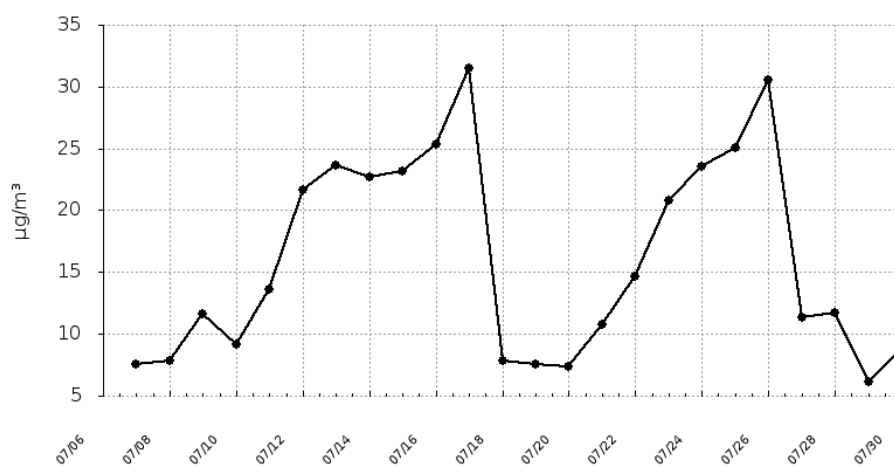

# Raport średnio-dobowy

Urządzenie:

**Jagiellońska 4**  
**Chojna**

Pyły zawieszone o średnicy mniejszej 2.5 mikrometrów

Data	Wartość
2021-07-07	4.02
2021-07-08	4.42
2021-07-09	6.53
2021-07-10	5.13
2021-07-11	7.58
2021-07-12	12.13
2021-07-13	13.52
2021-07-14	12.91
2021-07-15	13.03
2021-07-16	14.36
2021-07-17	17.94
2021-07-18	4.33
2021-07-19	4.2
2021-07-20	4.14
2021-07-21	6.03
2021-07-22	8.38
2021-07-23	11.85
2021-07-24	13.26
2021-07-25	14.15
2021-07-26	17.33
2021-07-27	6.39
2021-07-28	6.65
2021-07-29	3.44
2021-07-30	4.94

# Raport średnio-dobowy

Urządzenie:

**Jagiellońska 4**  
**Chojna**

Pyły zawieszone o średnicy mniejszej niż 10 mikrometrów

Data	Wartość
2021-07-07	7.53
2021-07-08	7.86
2021-07-09	11.66
2021-07-10	9.16
2021-07-11	13.6
2021-07-12	21.65
2021-07-13	23.66
2021-07-14	22.66
2021-07-15	23.15
2021-07-16	25.35
2021-07-17	31.47
2021-07-18	7.8
2021-07-19	7.52
2021-07-20	7.4
2021-07-21	10.75
2021-07-22	14.68
2021-07-23	20.81
2021-07-24	23.57
2021-07-25	25.05
2021-07-26	30.51
2021-07-27	11.31
2021-07-28	11.68
2021-07-29	6.14
2021-07-30	8.79