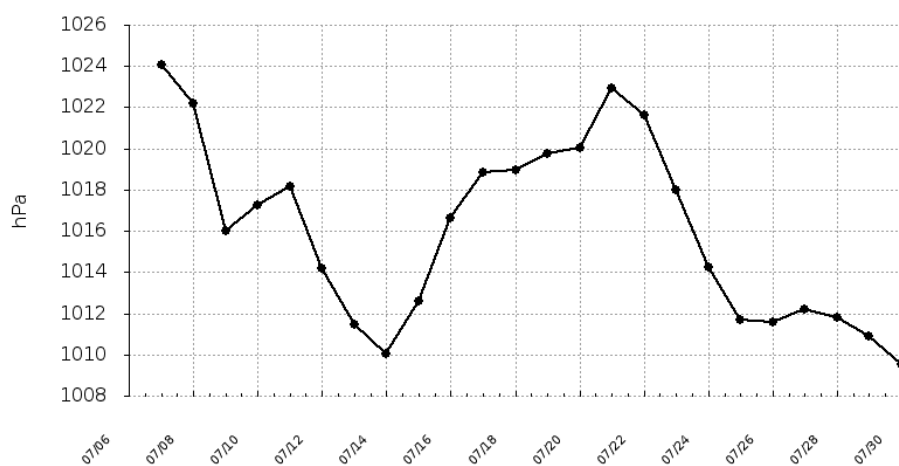

# Raport średnio-dobowy

Urządzenie:

**Jagiellońska 4**  
**Chojna**

Wilgotność

Data	Wartość
2021-07-07	86.2
2021-07-08	78.18
2021-07-09	85.98
2021-07-10	78.3
2021-07-11	60.55
2021-07-12	73.09
2021-07-13	73.79
2021-07-14	72.37
2021-07-15	73.65
2021-07-16	76.87
2021-07-17	77.83
2021-07-18	67.5
2021-07-19	60.85
2021-07-20	63.46
2021-07-21	71.96
2021-07-22	67.69
2021-07-23	65.21
2021-07-24	54.66
2021-07-25	58.51
2021-07-26	67.5
2021-07-27	68.23
2021-07-28	66.82
2021-07-29	57.14
2021-07-30	53.52

# Raport średnio-dobowy

Urządzenie:

**Jagiellońska 4**  
**Chojna**

Ciśnienie

Data	Wartość
2021-07-07	1024.07
2021-07-08	1022.19
2021-07-09	1015.98
2021-07-10	1017.25
2021-07-11	1018.18
2021-07-12	1014.19
2021-07-13	1011.45
2021-07-14	1010.05
2021-07-15	1012.59
2021-07-16	1016.64
2021-07-17	1018.85
2021-07-18	1018.97
2021-07-19	1019.74
2021-07-20	1020.04
2021-07-21	1022.95
2021-07-22	1021.65
2021-07-23	1018.02
2021-07-24	1014.25
2021-07-25	1011.7
2021-07-26	1011.58
2021-07-27	1012.21
2021-07-28	1011.79
2021-07-29	1010.87
2021-07-30	1009.52